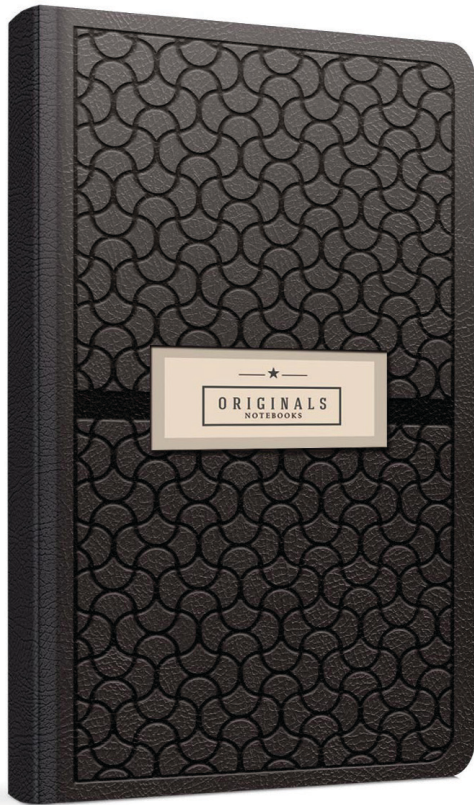

# Originals

Σημειωματάριο με πυρογραφικό εξώφυλλο εξαιρετικής ποιότητας

13x21

3-72-35 • 4 τμχ.

5 202361 372351

με θήκη για  
ΣΤΥΛΟ

γωνίες  
ΣΤΡΟΓΓΥΛΕΜΕΝΕΣ

70 g  
βάρος  
ΧΑΡΤΙΟΥ