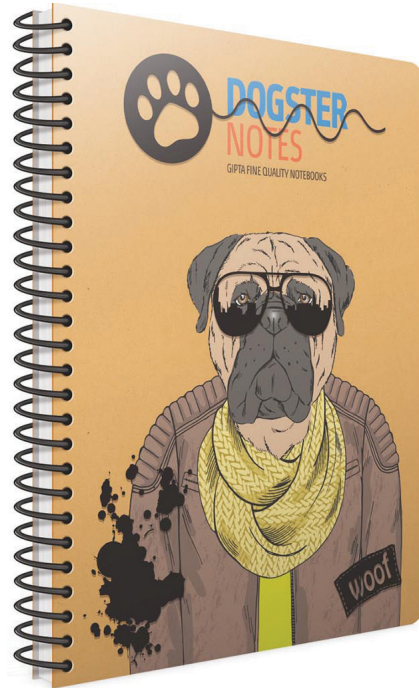

# Dogster

Εξώφυλλο χαρτόνι Bristol 300gr & τυπωμένο PP

μονό σπιδρά  
ΠΛΑΣΤΙΚΟ

γωνίες  
ΣΤΡΟΓΓΥΛΕΜΕΝΕΣ

βάρος  
ΧΑΡΤΙΟΥ

με  
ΠΕΡΦΟΡΕ

ΦΥΛΛΑ  
ανά θέμα

3-72-52 • 2 θέματα • 10 τμχ.