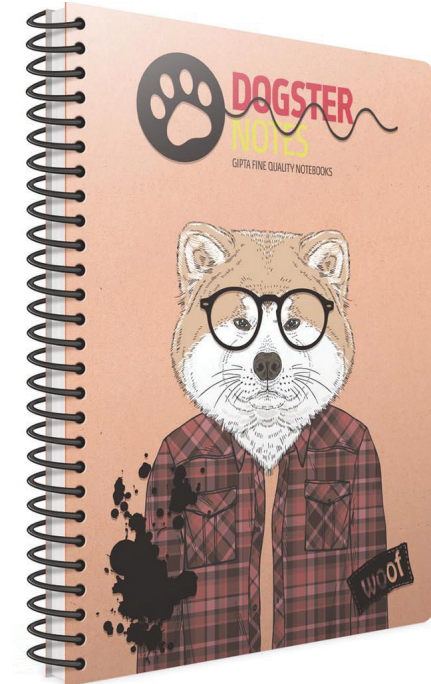

# Dogster

Εξώφυλλο χαρτόνι Bristol 300gr & τυπωμένο PP

μονό σπιδρά  
ΠΛΑΣΤΙΚΟ

γωνίες  
ΣΤΡΟΓΓΥΛΕΜΕΝΕΣ

βάρος  
ΧΑΡΤΙΟΥ

με  
ΠΕΡΦΟΡΕ

ΦΥΛΛΑ  
ανά θέμα

3-72-52 • 2 θέματα • 10 τμχ.