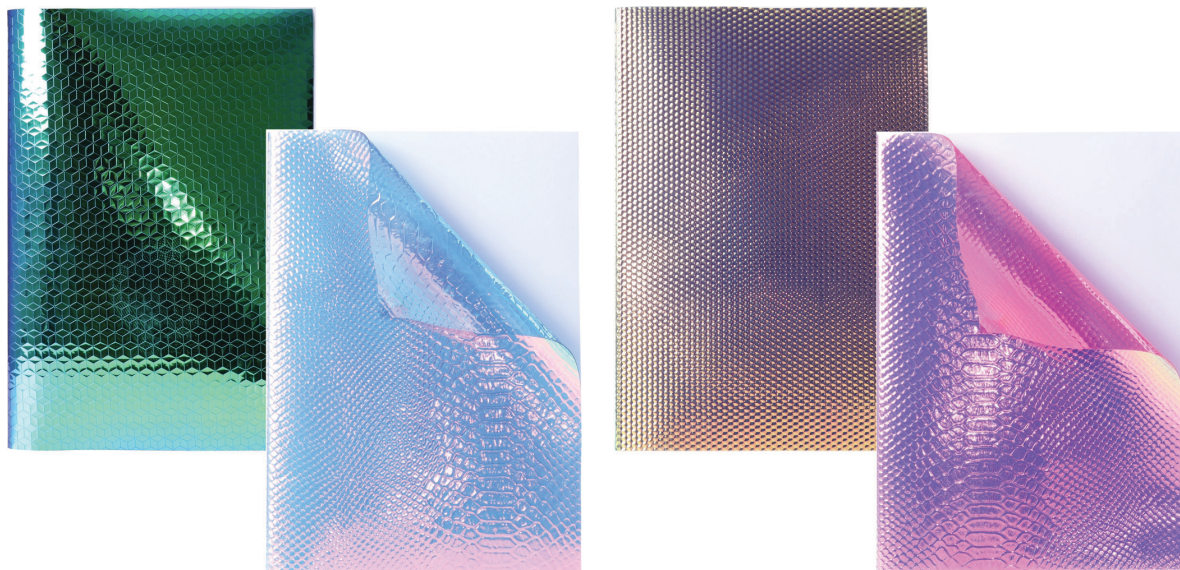

Illusion

Ανάγλυφα ιριδίζοντα Vinyl

ΝΗΜΑΤΟΣΦΡΑΓΙΣΗ

γωνίες
ΣΤΡΟΓΥΛΕΜΕΝΕΣ

80 g

βάρος
ΧΑΡΤΙΟΥ

40
ΦΥΛΛΑ

J-189681 • 12 τμχ.

21x29.7

8 600828 005755