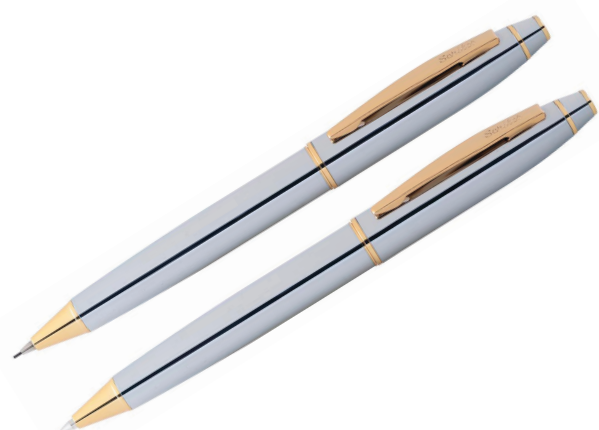

SC-54519 • χρυσό/χρωμέ σετ noble 35
με ballpoint και μηχαν. μολύβι